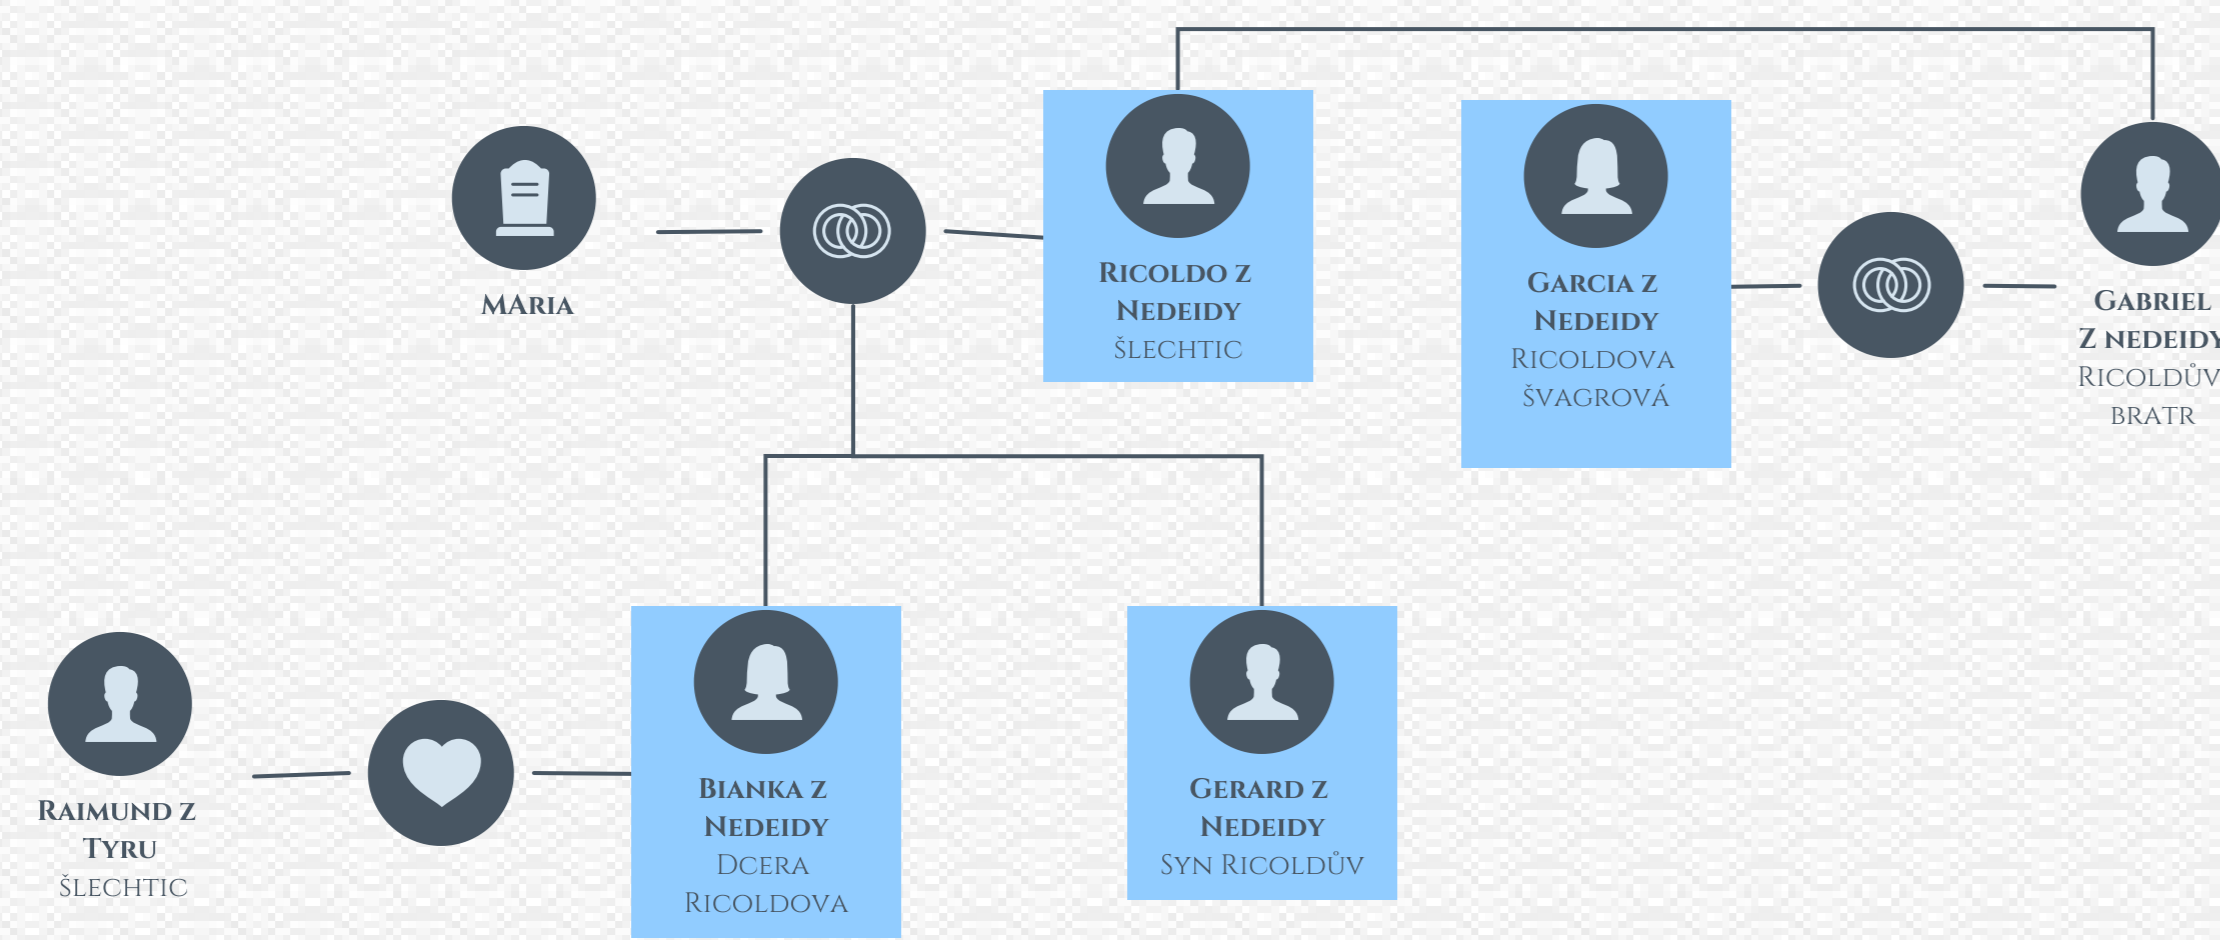

KRÁLOVSKÝ DVŮR

VYSOCE POSTAVENÁ ŠLECHTA A MOŽNÍ SPOJENCI

JOHANITĚ

ŘÁDY

DOMINIKÁNI

LAZARIÁNI

TEMPLÁŘI

NIŽŠÍ ŠLECHTA

RODINA Z NEDEIDY

RODINA DE POILECHIEN

RODINA ZE SOREQU

OBYVATELÉ AKKONU

KŘEŠŤANÉ

ŽIDÉ

RODINA OBCHODNÍKA

ARMÉNSKÁ CÍRKEV

RODINA ZLATNÍKA

VÝHODNÍ KŘEŠŤANÉ (ŘEKOVÉ)

RODINA STAVITELOVA

RODINA TESAŘOVA

ZÁPADNÍ KŘEŠŤANÉ

LOMBARĐANÉ

BENÁTČANÉ

MUSLIMOVÉ