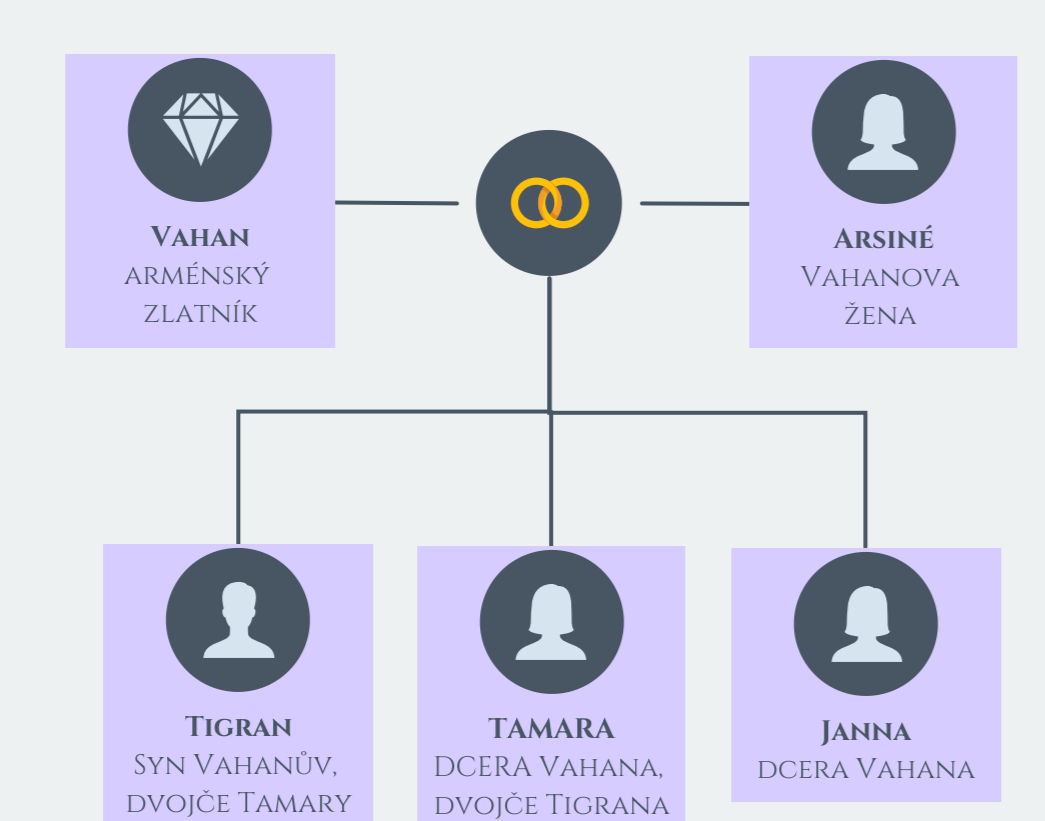

KRÁLOVSKÝ DVŮR

VYSOCE POSTAVENÁ ŠLECHTA A MOŽNÍ SPOJENCI

JOHANITĚ

ŘÁDY

DOMINIKÁNI

LAZARIÁNI

TEMPLÁŘI

NIŽŠÍ ŠLECHTA

RODINA Z NEDEIDY

RODINA DE POILECHIEN

RODINA ZE SOREQU

OBYVATELÉ AKKONU

KŘEŠŤANÉ

ŽIDÉ

RODINA OBCHODNÍKA

ARMÉNSKÁ CÍRKEV

RODINA ZLATNÍKA

VÝHODNÍ KŘEŠŤANÉ (ŘEKOVÉ)

RODINA STAVITELOVA

RODINA TESAŘOVA

ZÁPADNÍ KŘEŠŤANÉ

LOMBARĐANÉ

BENÁTČANÉ

MUSLIMOVÉ