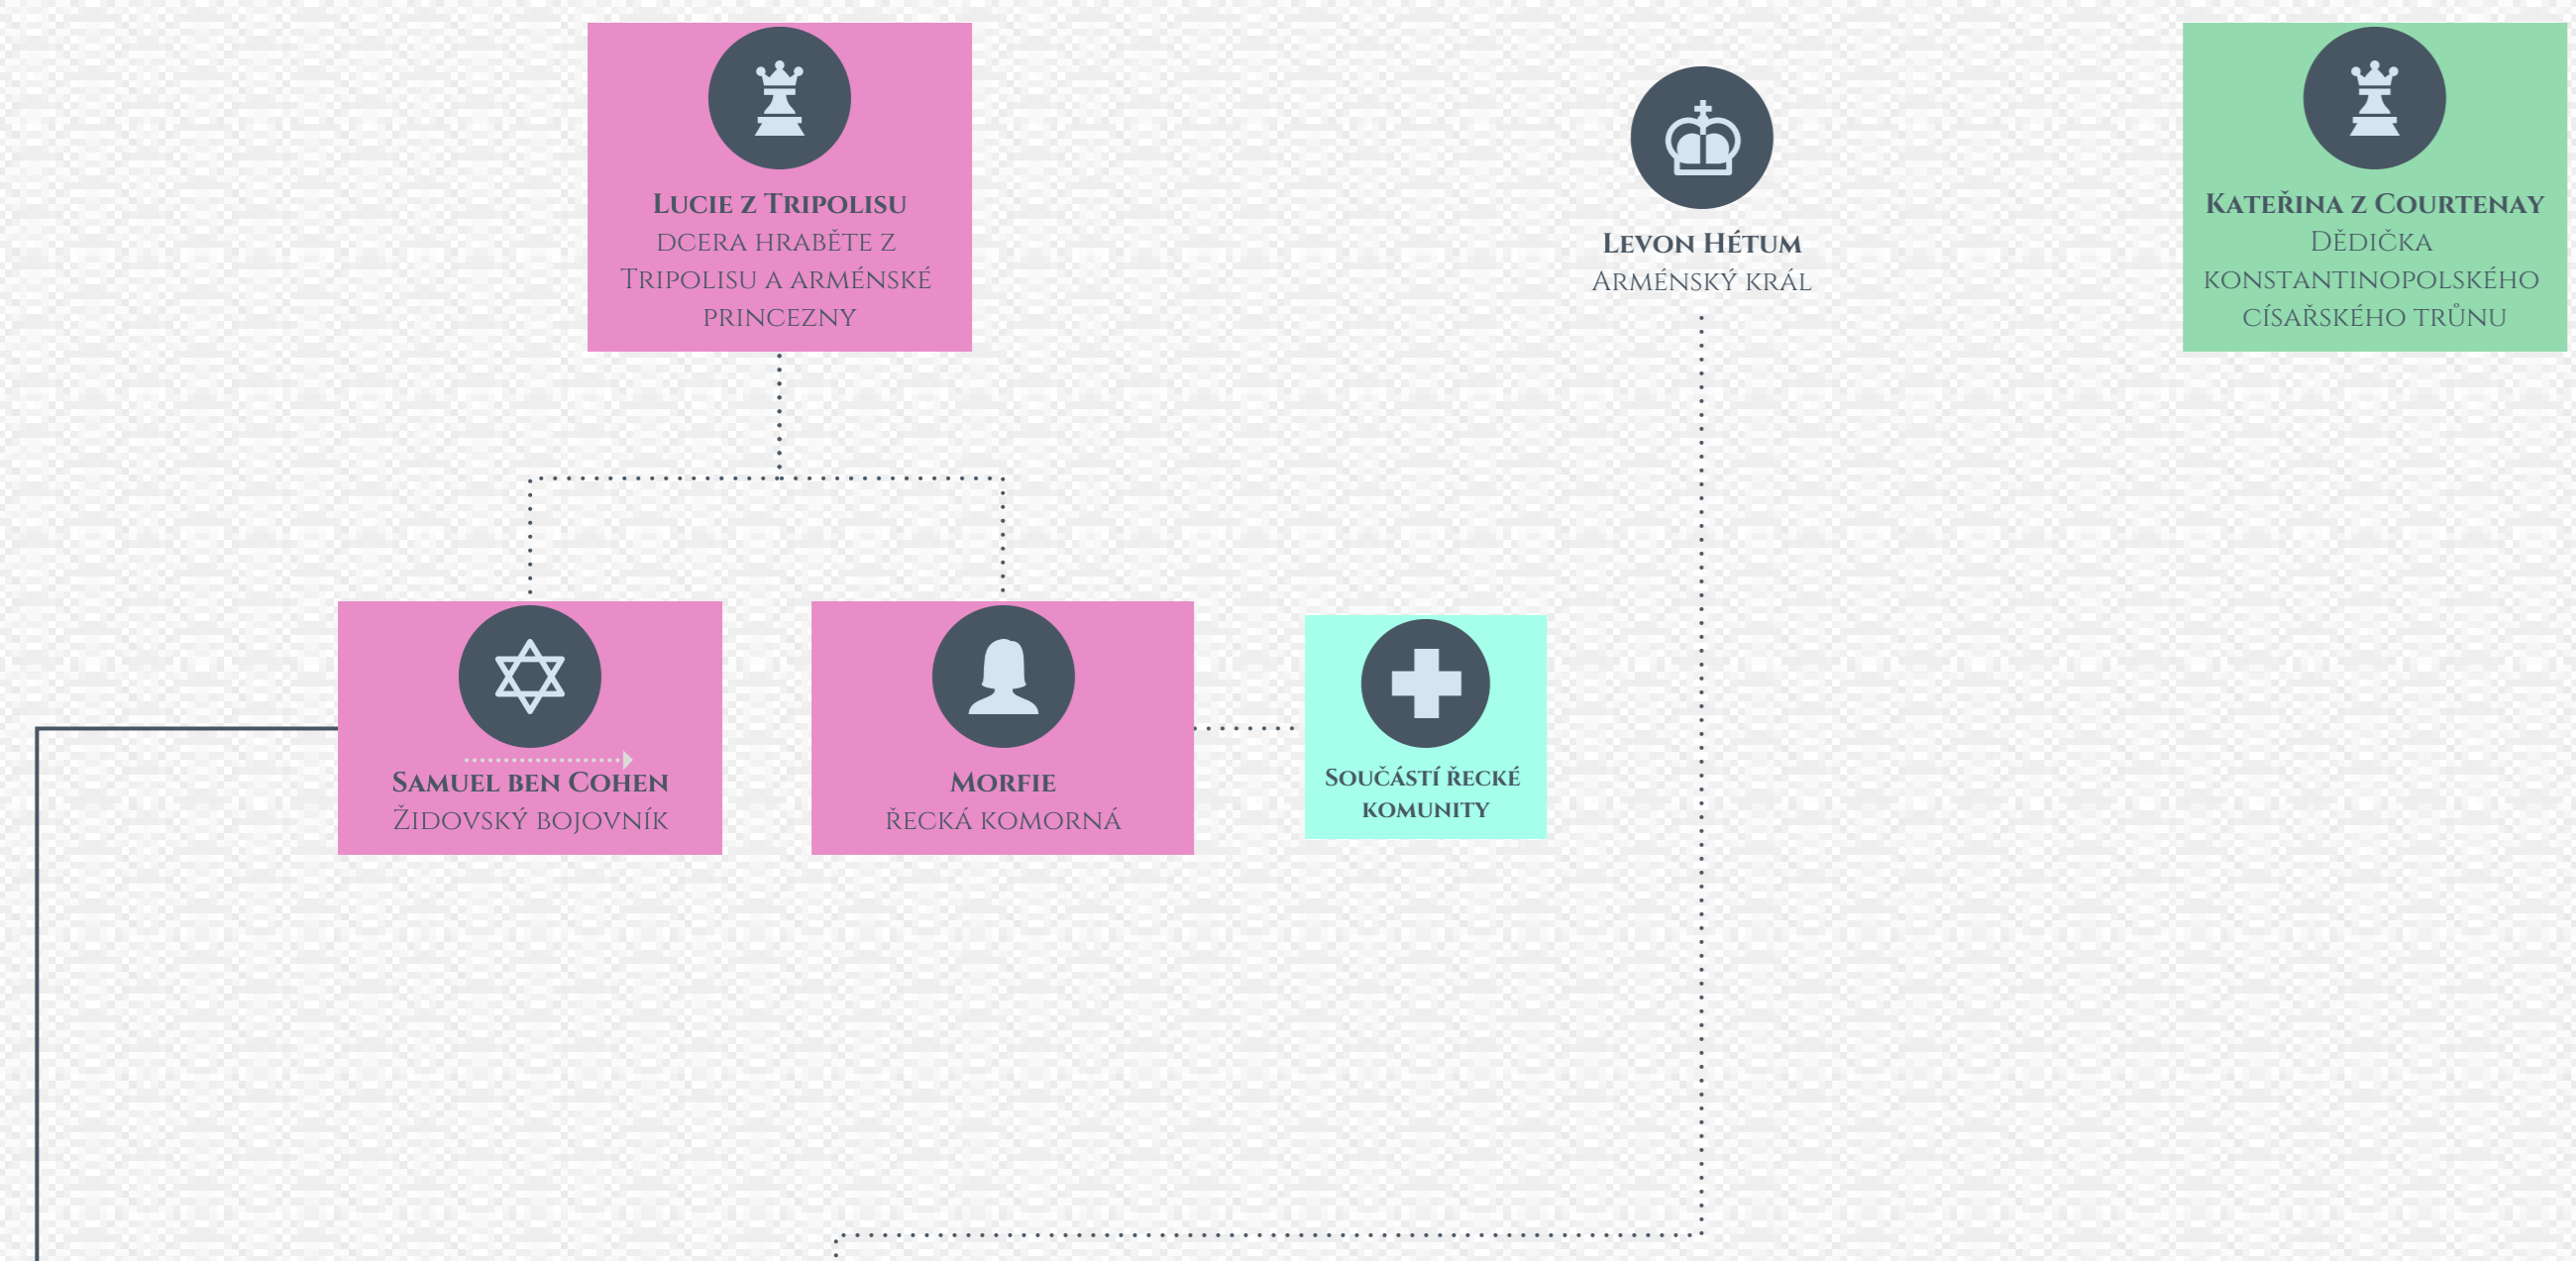

KRÁLOVSKÝ DVŮR

VYSOCE POSTAVENÁ ŠLECHTA A MOŽNÍ SPOJENCI

JOHANITĚ

ŘÁDY

DOMINIKÁNI

LAZARIÁNI

TEMPLÁŘI

NIŽŠÍ ŠLECHTA

RODINA Z NEDEIDY

RODINA DE POILECHIEN

RODINA ZE SOREQU

OBYVATELÉ AKKONU

KŘEŠŤANÉ

ŽIDÉ

RODINA OBCHODNÍKA

ARMÉNSKÁ CÍRKEV

RODINA ZLATNÍKA

VÝHODNÍ KŘEŠŤANÉ (ŘEKOVÉ)

RODINA STAVITELOVA

RODINA TESAŘOVA

ZÁPADNÍ KŘEŠŤANÉ

LOMBARĐANÉ

BENÁTČANÉ

MUSLIMOVÉ