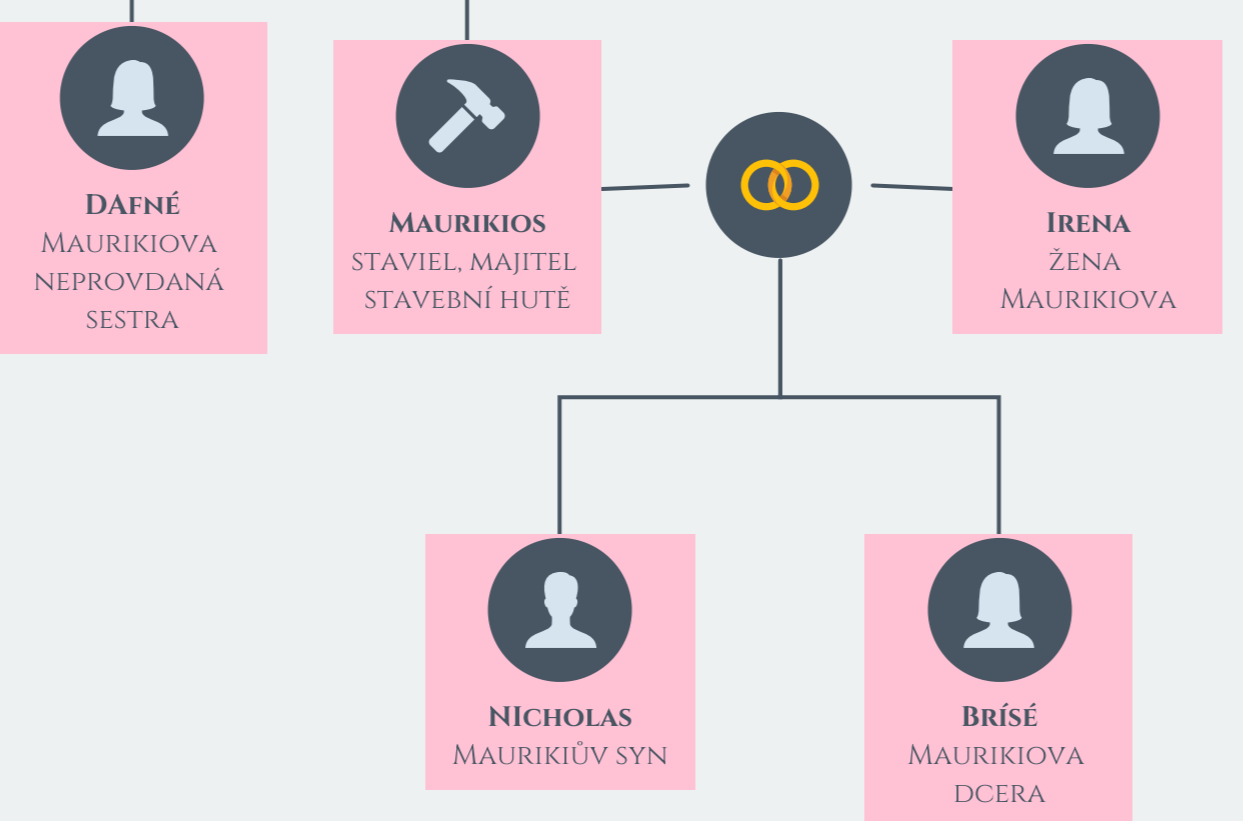

KRÁLOVSKÝ DVŮR

VYSOCE POSTAVENÁ ŠLECHTA A MOŽNÍ SPOJENCI

JOHANITĚ

ŘÁDY

DOMINIKÁNI

LAZARIÁNI

TEMPLÁŘI

NIŽŠÍ ŠLECHTA

RODINA Z NEDEIDY

RODINA DE POILECHIEN

RODINA ZE SOREQU

OBYVATELÉ AKKONU

KŘEŠŤANÉ

ŽIDÉ

RODINA OBCHODNÍKA

ARMÉNSKÁ CÍRKEV

RODINA ZLATNÍKA

VÝHODNÍ KŘEŠŤANÉ (ŘEKOVÉ)

RODINA STAVITELOVA

RODINA TESAŘOVA

ZÁPADNÍ KŘEŠŤANÉ

LOMBARĐANÉ

BENÁTČANÉ

MUSLIMOVÉ