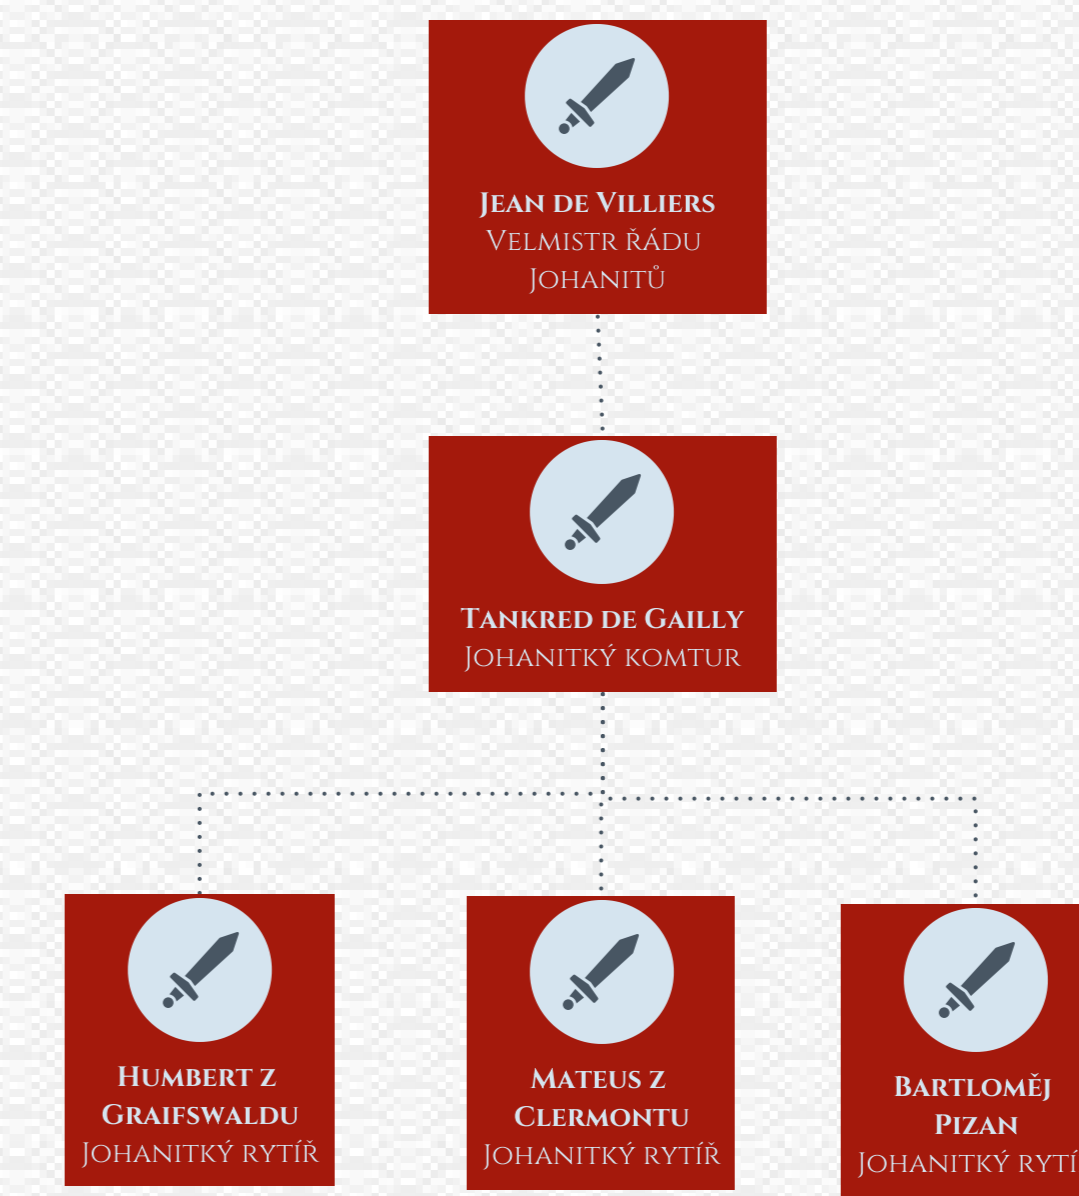

KRÁLOVSKÝ DVŮR

VYSOCE POSTAVENÁ ŠLECHTA A MOŽNÍ SPOJENCI

JOHANITĚ

ŘÁDY

DOMINIKÁNI

LAZARIÁNI

TEMPLÁŘI

NIŽŠÍ ŠLECHTA