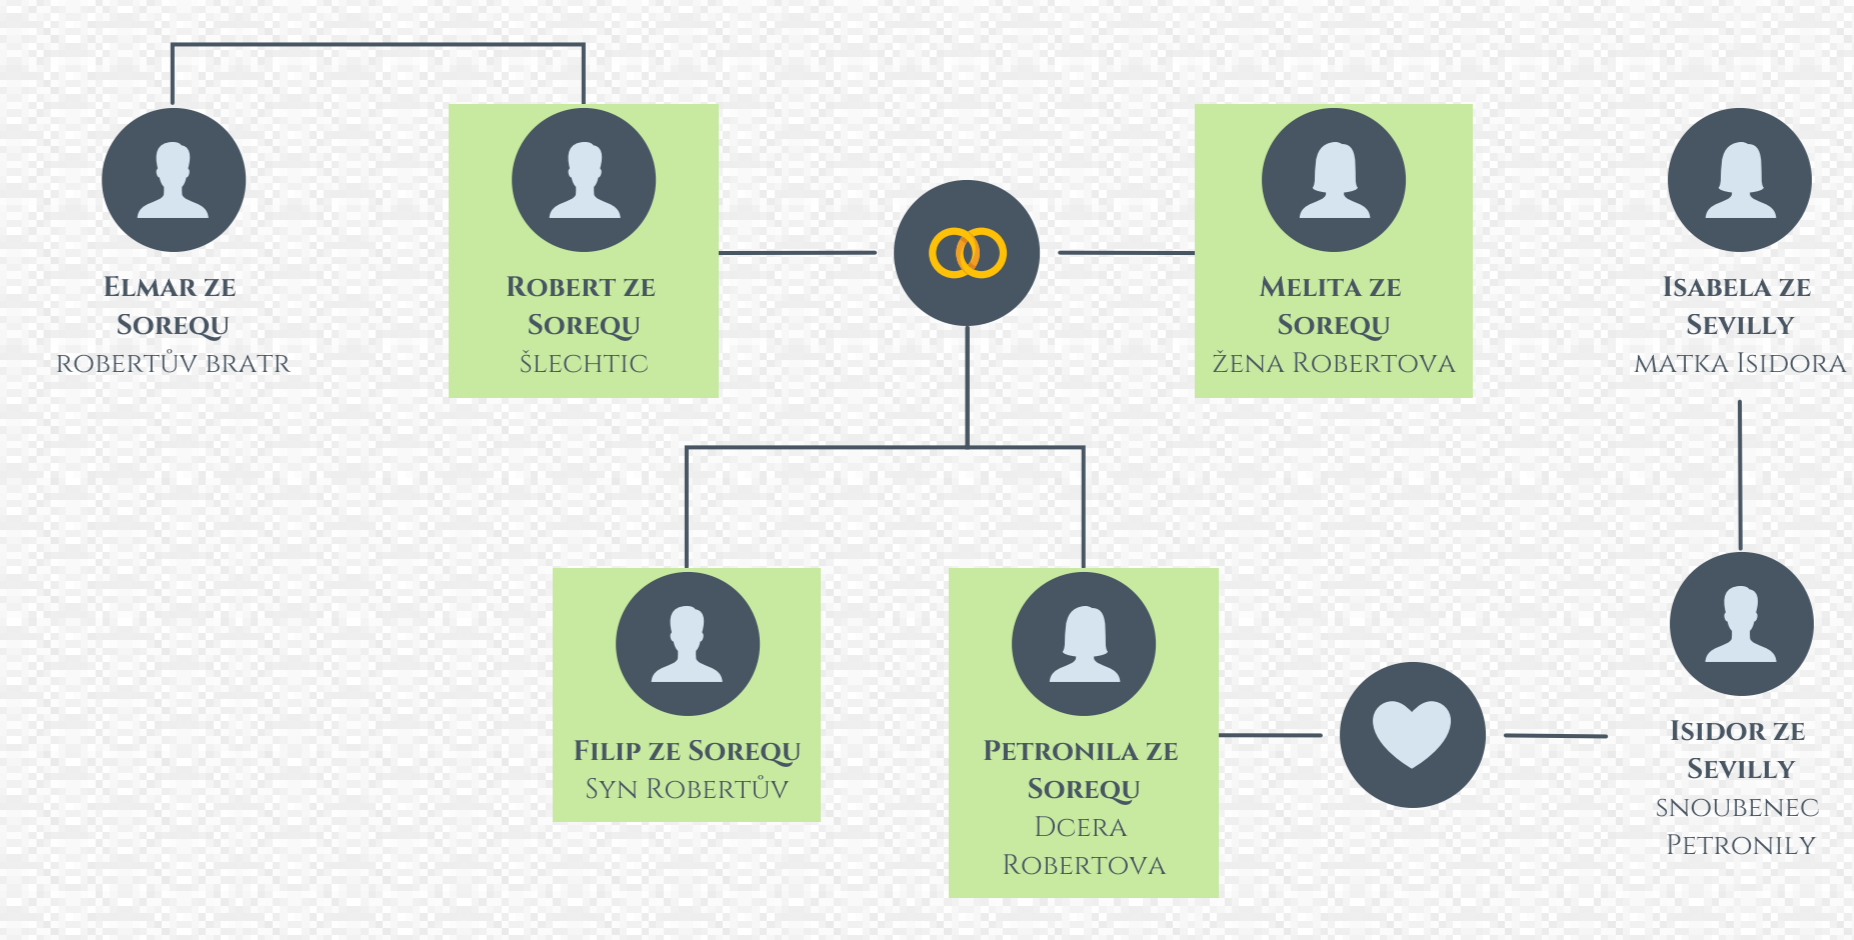

RODINA ZE SOREQU