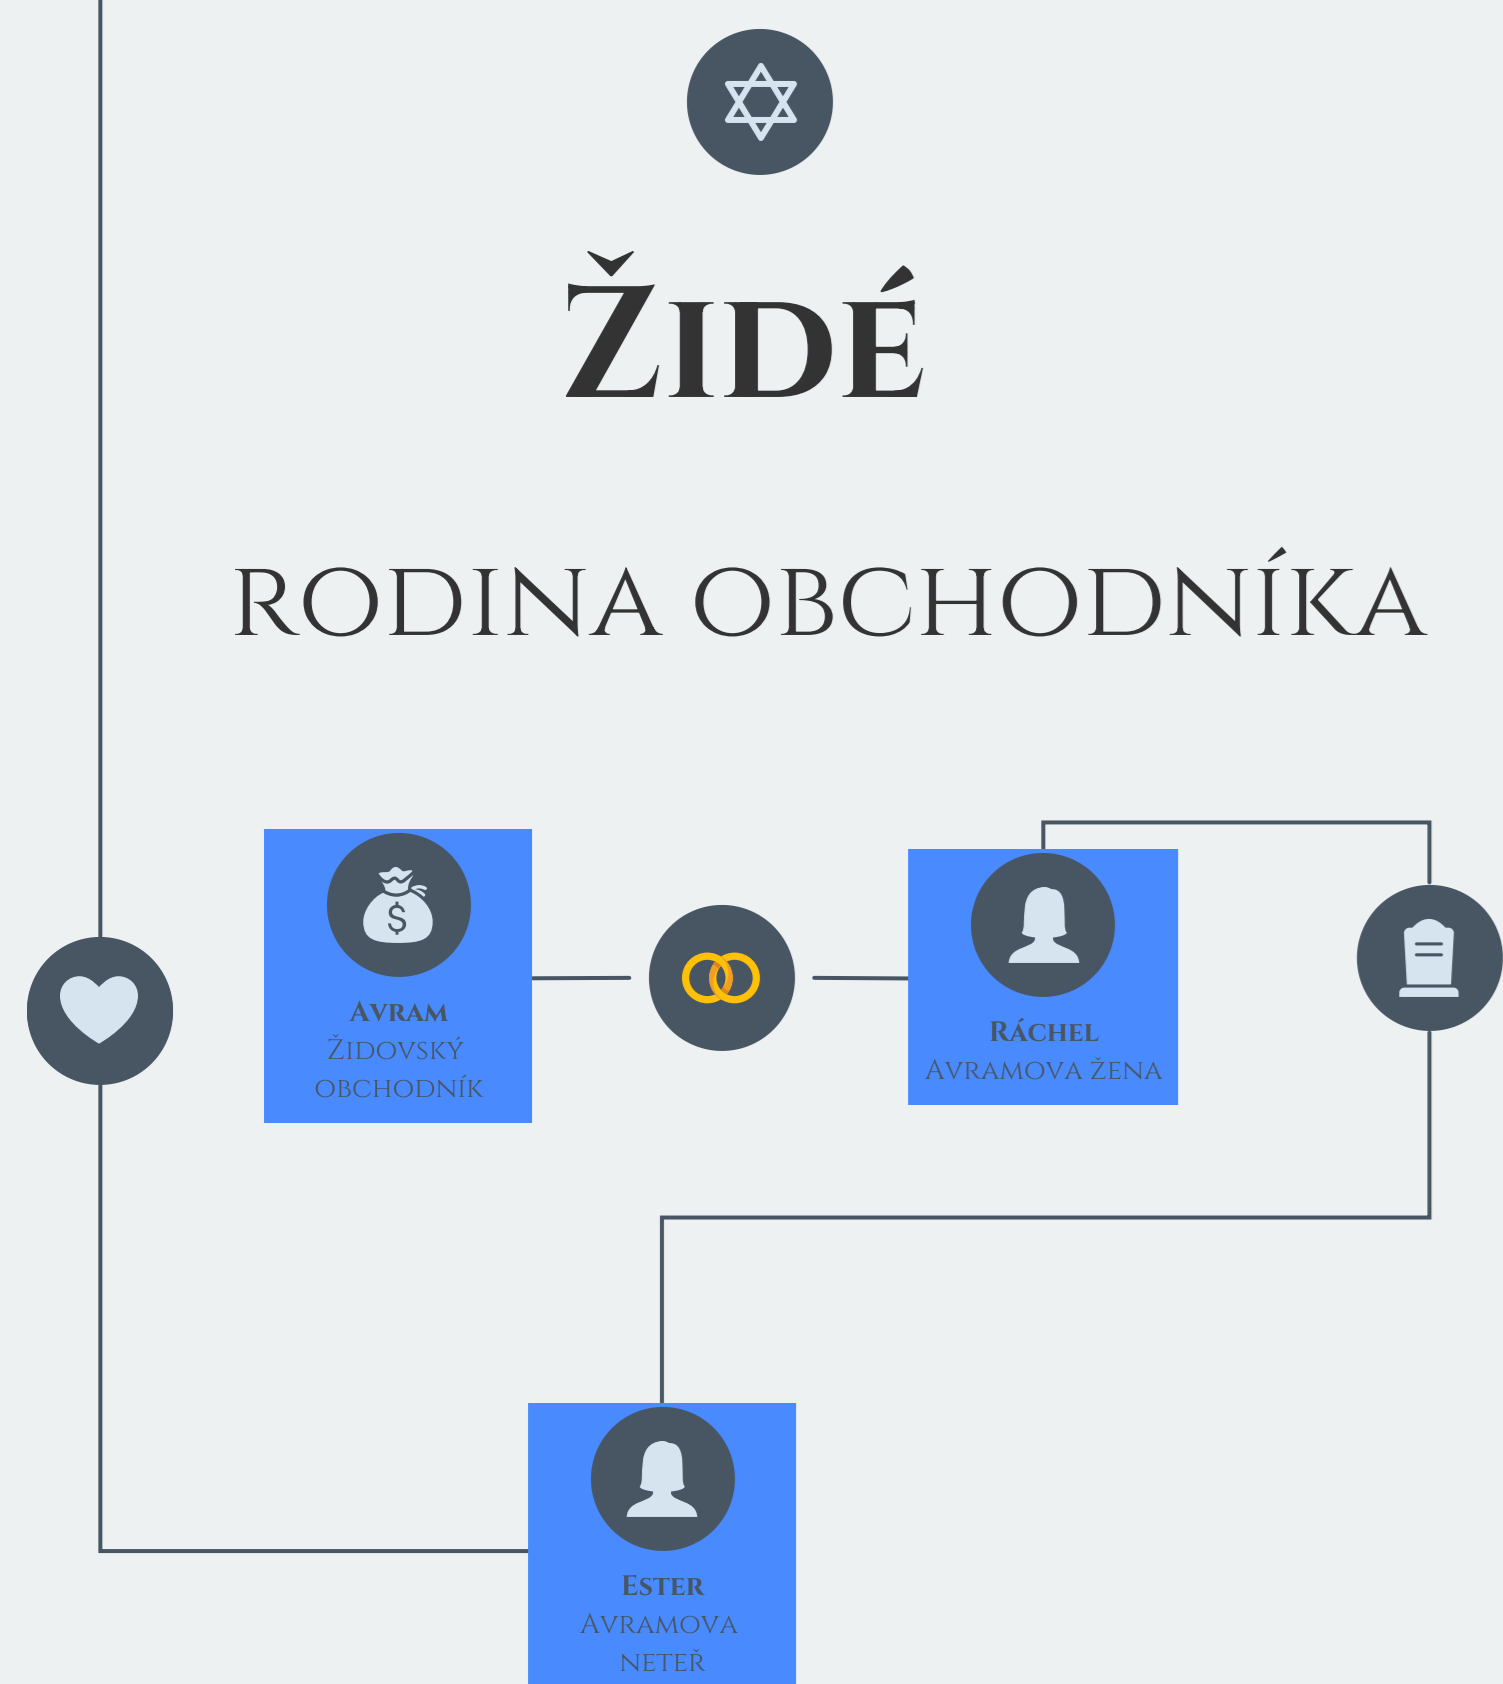

OBYVATELÉ AKKONU

KŘEŠŤANÉ

ŽIDÉ

RODINA OBCHODNÍKA