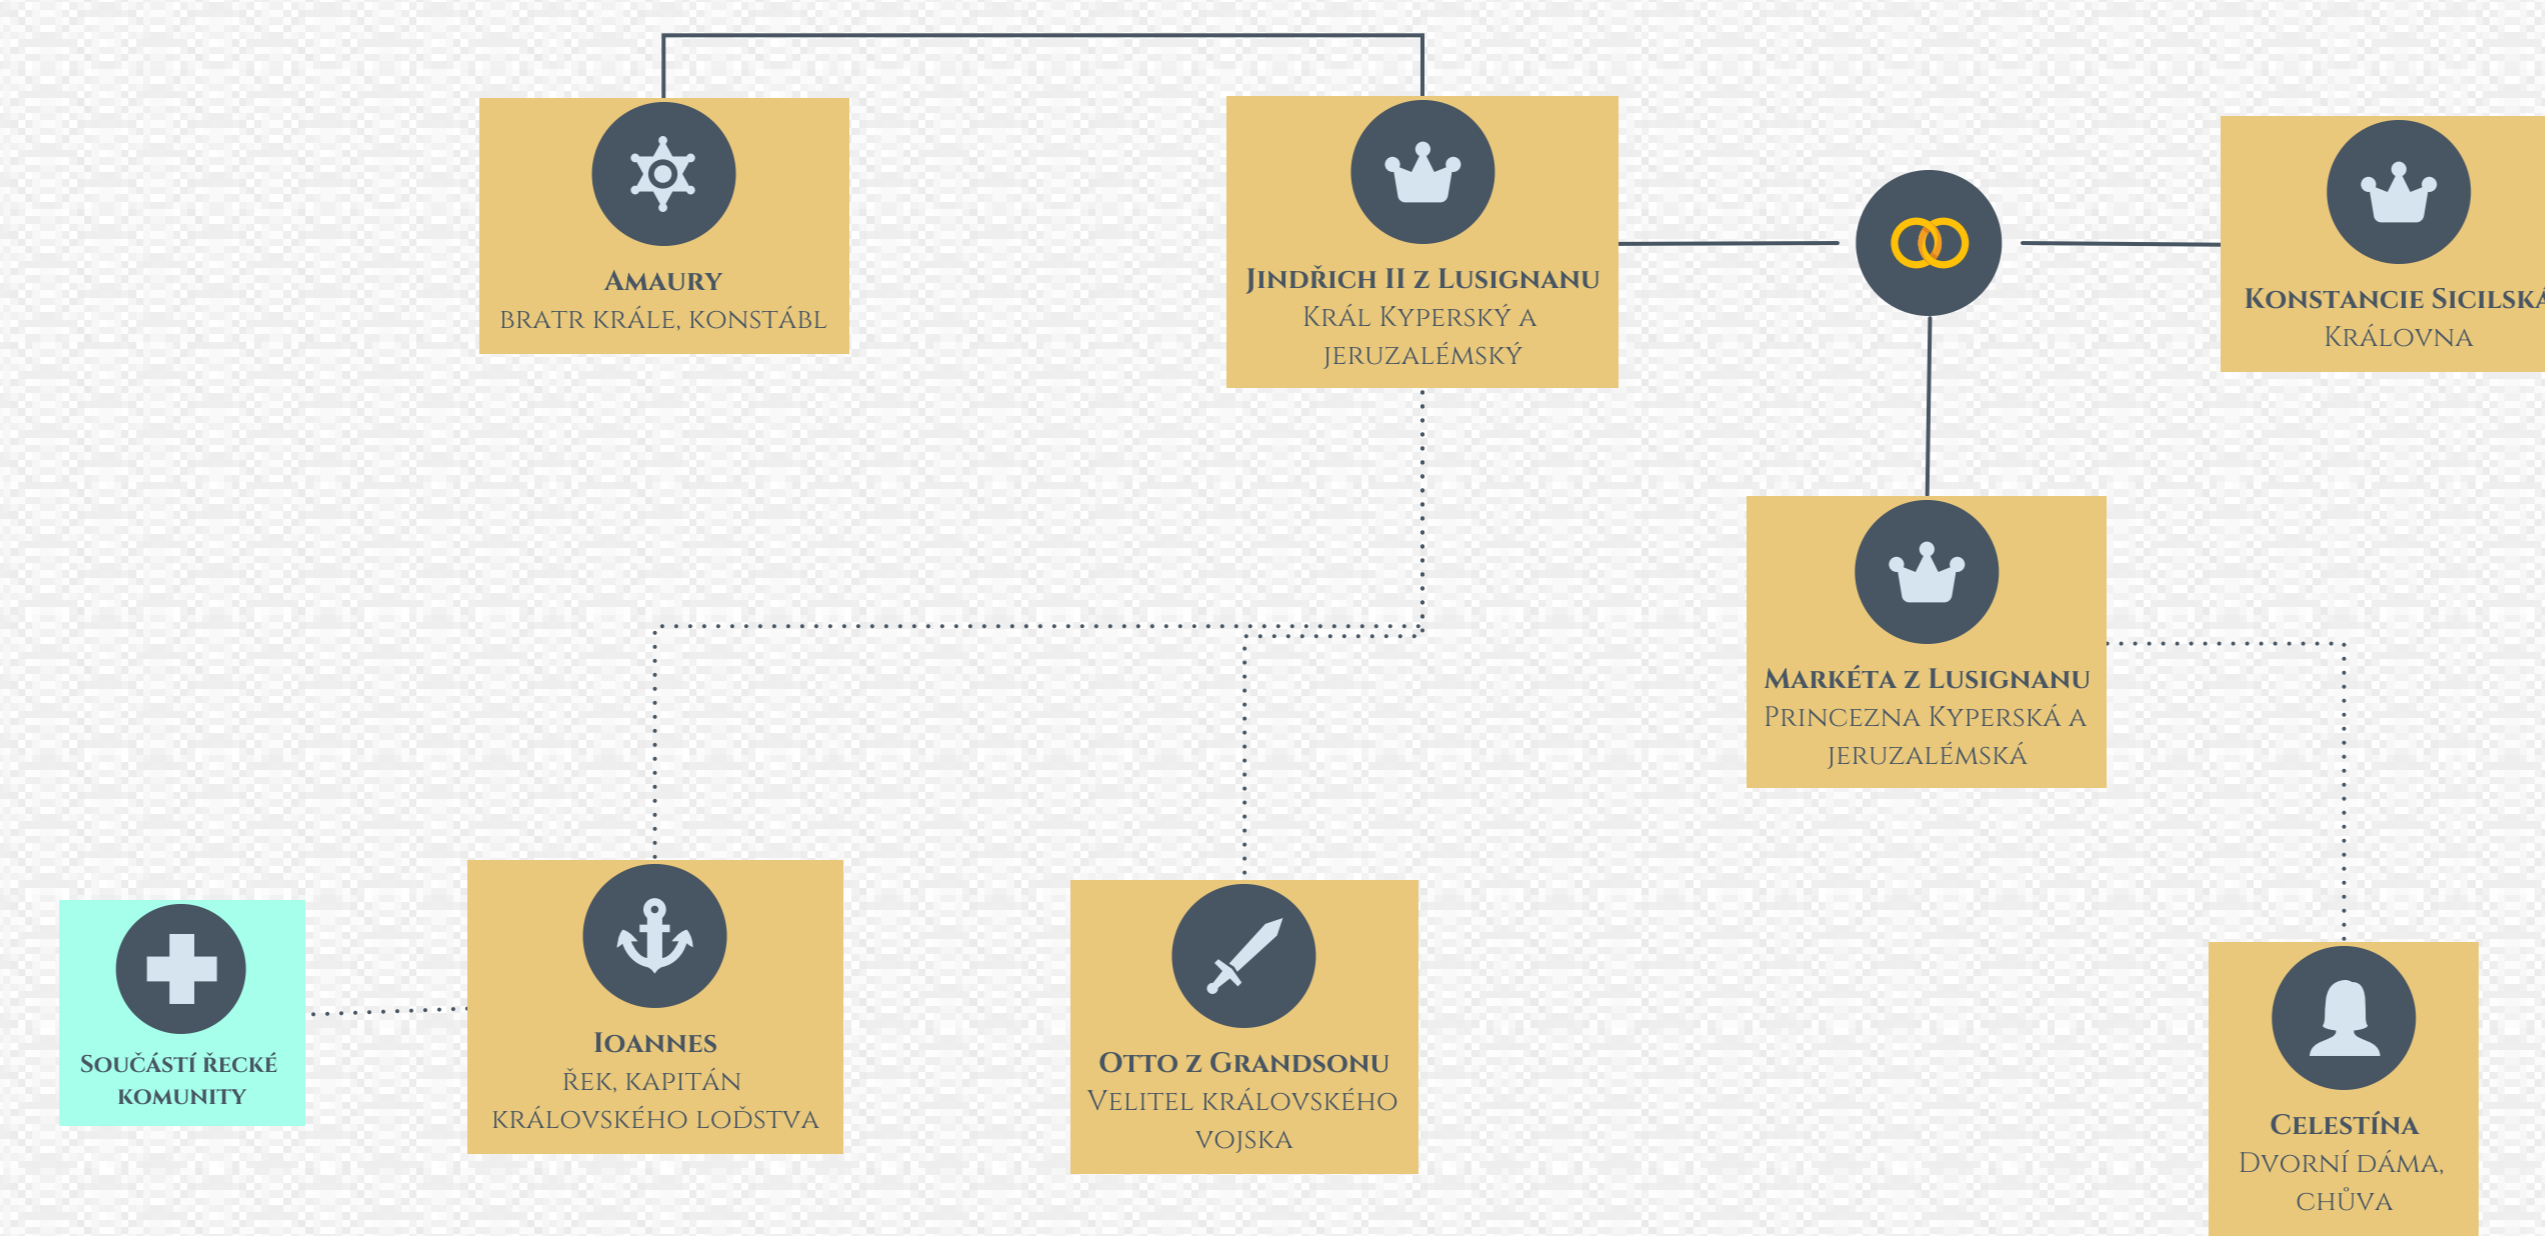

KRÁLOVSKÝ DVŮR

VYSOCE POSTAVENÁ ŠLECHTA A MOŽNÍ SPOJENCI

JOHANITĚ

ŘÁDY

DOMINIKÁNI

LAZARIÁNI

TEMPLÁŘI

NIŽŠÍ ŠLECHTA

RODINA ZLATNÍKA

VÝHODNÍ KŘEŠŤANÉ (ŘEKOVÉ)

RODINA STAVITELOVA

RODINA TESAŘOVA

ZÁPADNÍ KŘEŠŤANÉ

LOMBARĐANÉ

BENÁTČANÉ

MUSLIMOVÉ